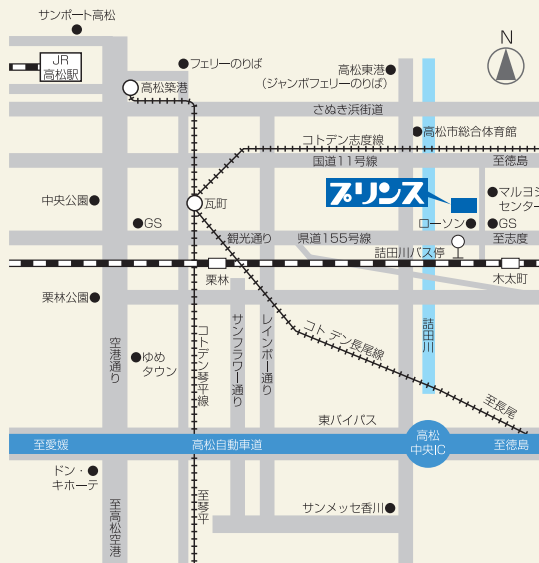

リーズナブルな料金と細やかなサービス。
 快適なひとときをご提供いたします。
 ビジネス、観光など用途に合わせてご利用ください。

客室のご案内(5階建 全38室 定員54人)

- 新館シングル 24室
- 本館シングル 4室
- ツイン 8室
- 和室 2室

チェックイン/チェックアウト時間

- チェックイン 16:00(最終23:00)
- チェックアウト 10:00

館内のご案内

- | | |
|---|--|
| <p>フロント</p> <ul style="list-style-type: none"> ●コピー・ファックス ●クリーニング取次ぎ ●宅配便取次ぎ <p>ロビー</p> <ul style="list-style-type: none"> ●マッサージ機 ●ウォーターサーバー ●パソコン・プリンター ●自動販売機 | <p>食堂</p> <ul style="list-style-type: none"> ●ご夕食 ●ご朝食 ●セルフコーヒー <p>客室階</p> <ul style="list-style-type: none"> ●コミック ●コインランドリー ●ウォーターサーバー ●ビデオカード販売機 |
|---|--|

駐車場

- 無料駐車場 25台

- アクセス**
- JR高松駅より車で15分
 - 高松空港より車で30分
 - 高松自動車道高松中央ICより車で10分
 - コトデンバス詰田川停留所より徒歩1分

ビジネスホテル プリンセス

〒760-0080
 香川県高松市木太町2505番地2
 TEL 087-861-9565
 FAX 087-861-9509

business hotel
PRINCE

<http://bh-prince.com/>